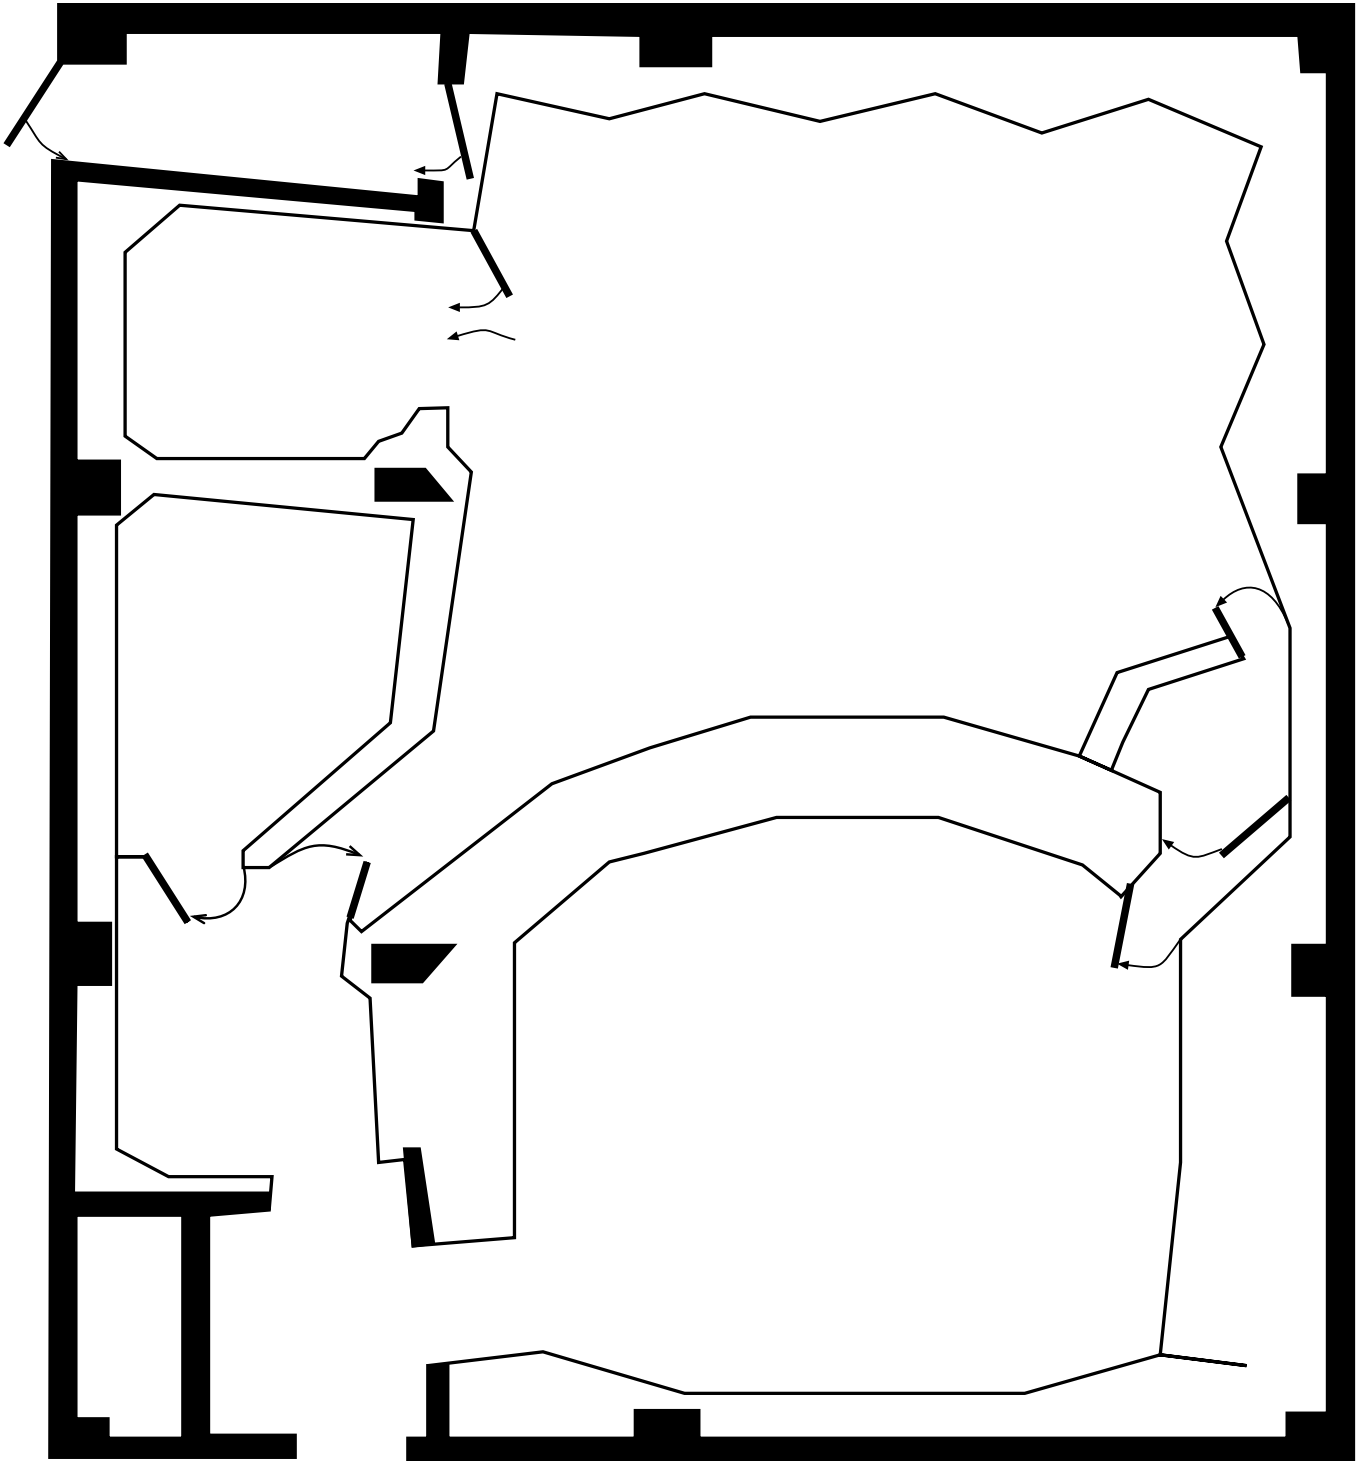

※スタジオ内二階にアーティストロビーがございます
※ピアノはBooth(2)にあります。Stage(Floor)に出す場合は
事前にご連絡下さい。

Date

Program

〒169-0051 東京都新宿区西早稲田 2-3-18

(株) アバコスタジオ

Tel. 03-3203-4181

Fax. 03-3207-1398