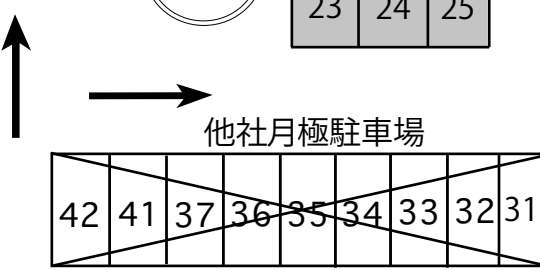

アバコスタジオ 駐車場

裏道路 細い

北側は1~14
16,17の番号に
駐車できます

アバコスタジオ中庭駐車場
21~25

高さ3.7m迄

アーケード

早稲田通り

(至早稲田駅) ↓