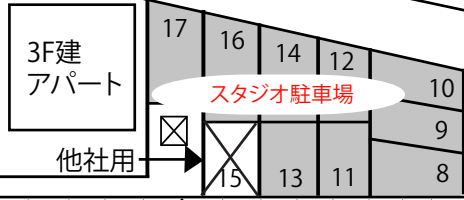

アバコスタジオ 駐車場

裏道路 細い

スタジオ駐車場は
1~1416,17の番号に
なります

他社駐車場

他社月極駐車場

早稲田通り

(至早稲田駅) ↓