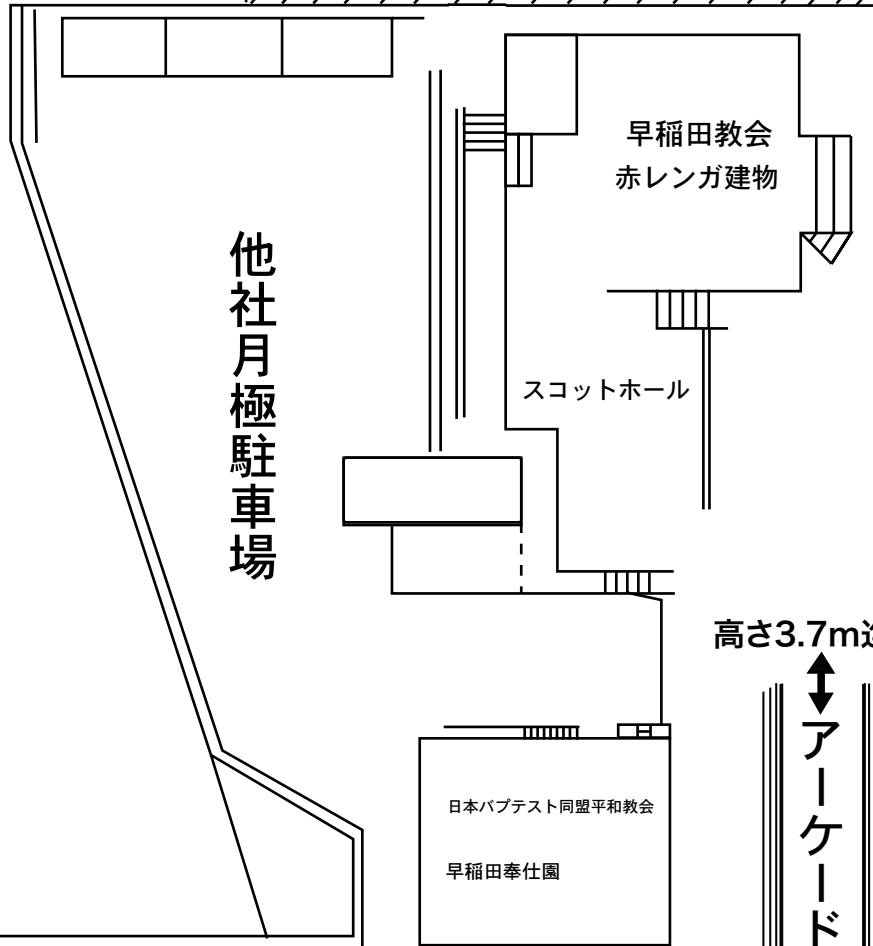

アバコスタジオ 駐車場

裏道路 細い

北側は1~14
16,17の番号に
駐車できます

アバコスタジオ中庭駐車場
21~25

高さ3.7m迄

アーケード

早稲田通り

(至早稲田駅) ↓