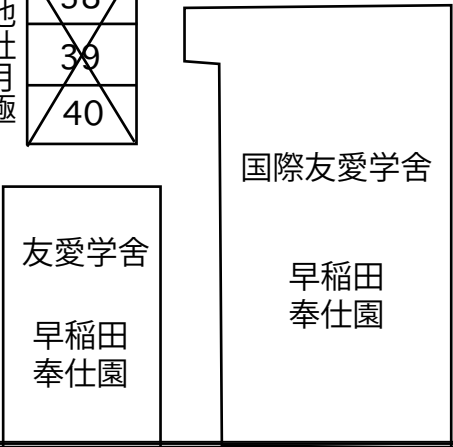

アバコスタジオ 駐車場

裏道路 細い

スタジオ駐車場は
1~1416,17の番号に
なります

他社駐車場

他社月極駐車場

早稲田通り

(至早稲田駅) ↓