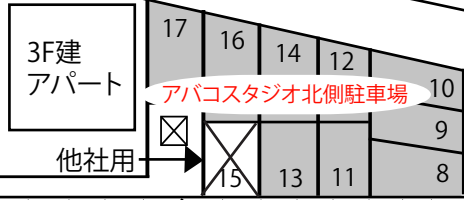

アバコスタジオ 駐車場

裏道路 細い

北側は1~14
16,17の番号に
駐車できます

アバコスタジオ中庭駐車場
21~25

高さ3.7m迄

アーケード

早稲田通り

(至早稲田駅) ↓