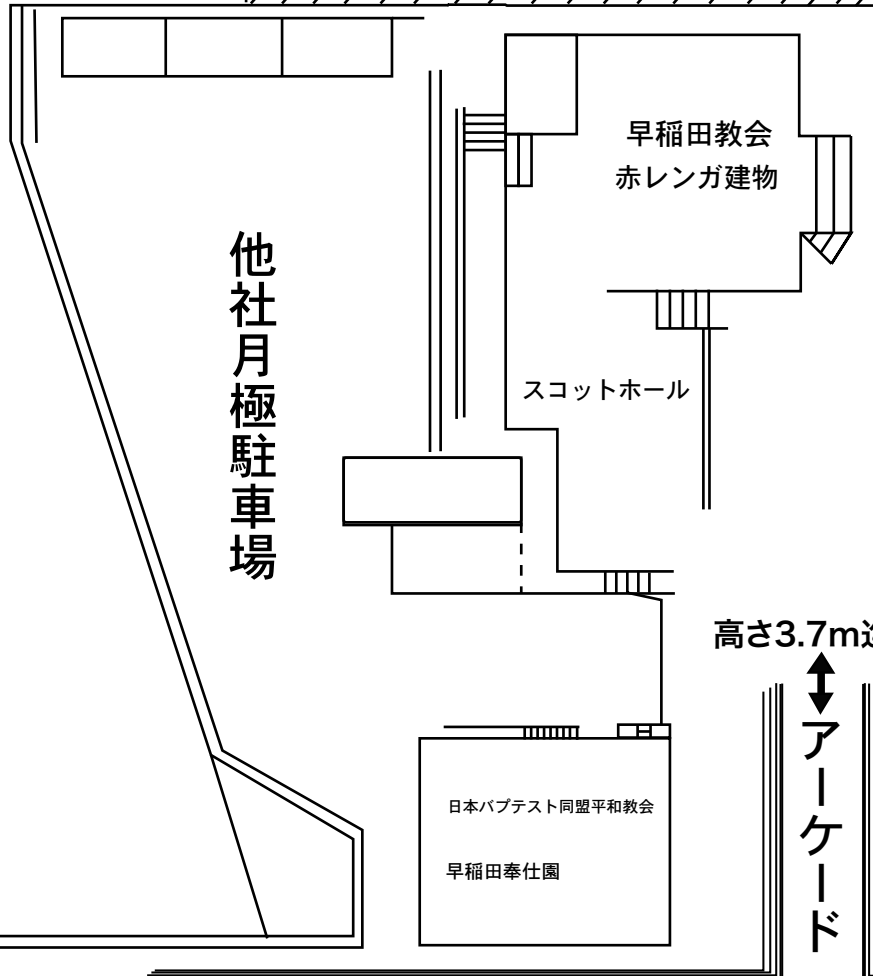

アバコスタジオ 駐車場

裏道路 細い

スタジオ駐車場は
1~1416,17の番号に
なります

他社駐車場

他社月極駐車場

早稲田通り

(至早稲田駅) ↓